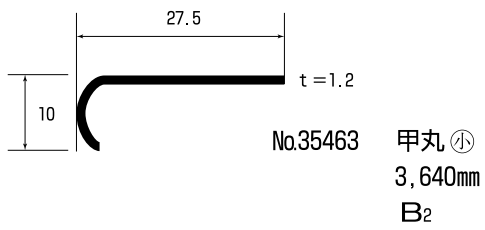

看板枠・廻り縁

△コーナー用プラスチック有り(グレー色)