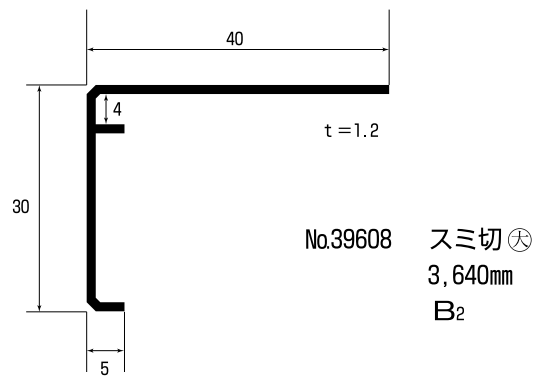

看板枠・廻り縁

△コーナー用プラスチック有り(グレー色)