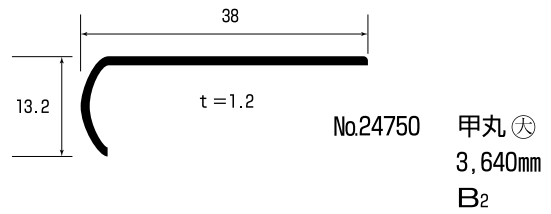

看板枠・廻り縁

△コーナー用プラスチック有り(グレー色)