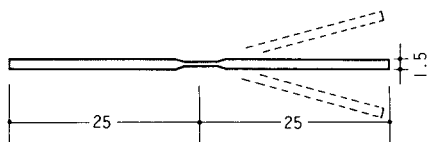

〈N・S・P〉〈への字〉〈Z型〉〈T型〉〈フリーアングル〉

No.2084 ノンスリップ
長さ 3,640mm アルマイト B₂

No.15156 T型アングル
長さ 3,640mm アルマイト B₂

No.3096 ジュウタン押え
長さ 3,640mm アルマイト B₂

T型アングル
長さ 3,000mm アルマイト B₂

No.3573 Z型アングル
長さ 3,640mm アルマイト B₂

T型アングル
長さ 3,000mm アルマイト B₂

フリーアングル
長さ 2,000mm アルマイト B₂

T型アングル
長さ 3,000mm アルマイト B₂

T型アングル
長さ 4,000mm 生地

ノンスリップとジュウタン押えは、別サイズ有り

T型・Z型・H型・C型

長さ▷4,000mm アルマイトB2

T型

T	A	B
1.0	15	16
1.2	15	16.2
1.6	17	11.5
2.0	20	20
3.0	23	25
2.0	40	30

Z型

T	A	B	C
1.0	10.5	11.5	11.5
2.0	23.5	12.5	21

H型

T1	T2	A	B
1.5	1.2	30	34.4
6	9	100	100

※は5,000mm生地のみ

C型

T	A	B	C
1.5	33	18	6.5
2.0	44	22	7
3.0	70	23	10
3.0	100	25	20