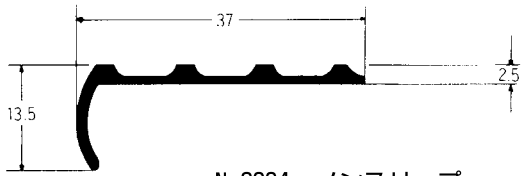

〈N・S・P〉〈への字〉〈Z型〉〈T型〉〈フリーアングル〉

No.2084 ノンスリップ
長さ 3,640mm アルマイト B₂

No.15156 T型アングル
長さ 3,640mm アルマイト B₂

No.3096 ジュウタン押え
長さ 3,640mm アルマイト B₂

T型アングル
長さ 3,000mm アルマイト B₂

No.3573 Z型アングル
長さ 3,640mm アルマイト B₂

T型アングル
長さ 3,000mm アルマイト B₂

フリーアングル
長さ 2,000mm アルマイト B₂

T型アングル
長さ 3,000mm アルマイト B₂

T型アングル
長さ 4,000mm 生地

ノンスリップとジュウタン押えは、別サイズ有り

T型・Z型・H型・C型

長さ▷4,000mm アルマイトB2

T型

T	A	B
1.0	15	16
1.2	15	16.2
1.6	17	11.5
2.0	20	20
3.0	23	25
2.0	40	30

Z型

T	A	B	C
1.0	10.5	11.5	11.5
2.0	23.5	12.5	21

H型

T1	T2	A	B
1.5	1.2	30	34.4
6	9	100	100

※は5,000mm生地のみ

C型

T	A	B	C
1.5	33	18	6.5
2.0	44	22	7
3.0	70	23	10
3.0	100	25	20