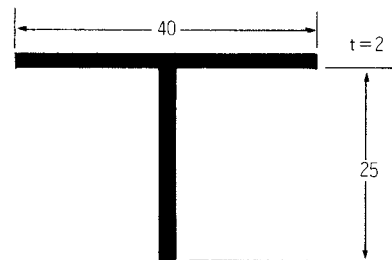

〈N・S・P〉〈への字〉〈Z型〉〈T型〉〈フリーアングル〉

No.2084 ノンスリップ
長さ 3,640mm アルマイト B₂

No.15156 T型アングル
長さ 3,640mm アルマイト B₂

No.3096 ジュウタン押え
長さ 3,640mm アルマイト B₂

T型アングル
長さ 3,000mm アルマイト B₂

No.3573 Z型アングル
長さ 3,640mm アルマイト B₂

T型アングル
長さ 3,000mm アルマイト B₂

フリーアングル
長さ 2,000mm アルマイト B₂

T型アングル
長さ 3,000mm アルマイト B₂

T型アングル
長さ 4,000mm 生地

ノンスリップとジュウタン押えは、別サイズ有り

T型・Z型・H型・C型

長さ▷4,000mm アルマイトB2

T型

T	A	B
1.0	15	16
1.2	15	16.2
1.6	17	11.5
2.0	20	20
3.0	23	25
2.0	40	30

Z型

T	A	B	C
1.0	10.5	11.5	11.5
2.0	23.5	12.5	21

H型

T1	T2	A	B
1.5	1.2	30	34.4
6	9	100	100

※は5,000mm生地のみ

C型

T	A	B	C
1.5	33	18	6.5
2.0	44	22	7
3.0	70	23	10
3.0	100	25	20