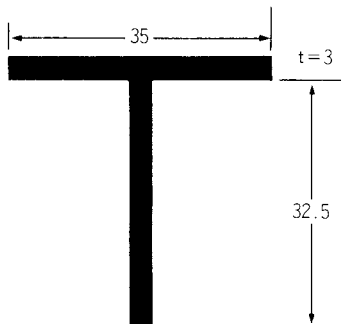

〈N・S・P〉〈への字〉〈Z型〉〈T型〉〈フリーアングル〉

No.2084 ノンスリップ
長さ 3,640mm アルマイト B₂

No.15156 T型アングル
長さ 3,640mm アルマイト B₂

No.3096 ジュウタン押え
長さ 3,640mm アルマイト B₂

T型アングル
長さ 3,000mm アルマイト B₂

No.3573 Z型アングル
長さ 3,640mm アルマイト B₂

T型アングル
長さ 3,000mm アルマイト B₂

フリーアングル
長さ 2,000mm アルマイト B₂

T型アングル
長さ 3,000mm アルマイト B₂

T型アングル
長さ 4,000mm 生地

ノンスリップとジュウタン押えは、別サイズ有り

T型・Z型・H型・C型

長さ▷4,000mm アルマイトB2

T型

T	A	B
1.0	15	16
1.2	15	16.2
1.6	17	11.5
2.0	20	20
3.0	23	25
2.0	40	30

Z型

T	A	B	C
1.0	10.5	11.5	11.5
2.0	23.5	12.5	21

H型

T1	T2	A	B
1.5	1.2	30	34.4
6	9	100	100

※は5,000mm生地のみ

C型

T	A	B	C
1.5	33	18	6.5
2.0	44	22	7
3.0	70	23	10
3.0	100	25	20