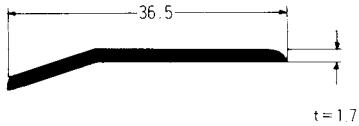

〈N・S・P〉〈への字〉〈Z型〉〈T型〉〈フリーアングル〉

No.2084 ノンスリップ
長さ 3,640mm アルマイト B₂

No.15156 T型アングル
長さ 3,640mm アルマイト B₂

No.3096 ジュウタン押え
長さ 3,640mm アルマイト B₂

T型アングル
長さ 3,000mm アルマイト B₂

No.3573 Z型アングル
長さ 3,640mm アルマイト B₂

T型アングル
長さ 3,000mm アルマイト B₂

フリーアングル
長さ 2,000mm アルマイト B₂

T型アングル
長さ 3,000mm アルマイト B₂

T型アングル
長さ 4,000mm 生地

ノンスリップとジュウタン押えは、別サイズ有り

T型・Z型・H型・C型

長さ▷4,000mm アルマイトB2

T型

T	A	B
1.0	15	16
1.2	15	16.2
1.6	17	11.5
2.0	20	20
3.0	23	25
2.0	40	30

Z型

T	A	B	C
1.0	10.5	11.5	11.5
2.0	23.5	12.5	21

H型

T1	T2	A	B
1.5	1.2	30	34.4
6	9	100	100

※は5,000mm生地のみ

C型

T	A	B	C
1.5	33	18	6.5
2.0	44	22	7
3.0	70	23	10
3.0	100	25	20