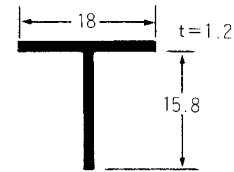

〈N・S・P〉〈への字〉〈Z型〉〈T型〉〈フリーアングル〉

No.2084 ノンスリップ
長さ 3,640mm アルマイト B₂

No.15156 T型アングル
長さ 3,640mm アルマイト B₂

No.3096 ジュウタン押え
長さ 3,640mm アルマイト B₂

T型アングル
長さ 3,000mm アルマイト B₂

No.3573 Z型アングル
長さ 3,640mm アルマイト B₂

T型アングル
長さ 3,000mm アルマイト B₂

フリーアングル
長さ 2,000mm アルマイト B₂

T型アングル
長さ 3,000mm アルマイト B₂

T型アングル
長さ 4,000mm 生地

ノンスリップとジュウタン押えは、別サイズ有り

T型・Z型・H型・C型

長さ▷4,000mm アルマイトB2

T型

T	A	B
1.0	15	16
1.2	15	16.2
1.6	17	11.5
2.0	20	20
3.0	23	25
2.0	40	30

Z型

T	A	B	C
1.0	10.5	11.5	11.5
2.0	23.5	12.5	21

H型

T1	T2	A	B
1.5	1.2	30	34.4
6	9	100	100

※は5,000mm生地のみ

C型

T	A	B	C
1.5	33	18	6.5
2.0	44	22	7
3.0	70	23	10
3.0	100	25	20