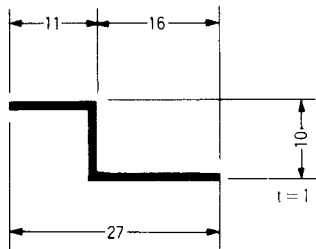

〈N・S・P〉〈への字〉〈Z型〉〈T型〉〈フリーアングル〉

No.2084 ノンスリップ
長さ 3,640mm アルマイト B₂

No.15156 T型アングル
長さ 3,640mm アルマイト B₂

No.3096 ジュウタン押え
長さ 3,640mm アルマイト B₂

T型アングル
長さ 3,000mm アルマイト B₂

No.3573 Z型アングル
長さ 3,640mm アルマイト B₂

T型アングル
長さ 3,000mm アルマイト B₂

フリーアングル
長さ 2,000mm アルマイト B₂

T型アングル
長さ 3,000mm アルマイト B₂

T型アングル
長さ 4,000mm 生地

ノンスリップとジュウタン押えは、別サイズ有り

T型・Z型・H型・C型

長さ▷4,000mm アルマイトB2

T型

T	A	B
1.0	15	16
1.2	15	16.2
1.6	17	11.5
2.0	20	20
3.0	23	25
2.0	40	30

Z型

T	A	B	C
1.0	10.5	11.5	11.5
2.0	23.5	12.5	21

H型

T1	T2	A	B
1.5	1.2	30	34.4
6	9	100	100

※は5,000mm生地のみ

C型

T	A	B	C
1.5	33	18	6.5
2.0	44	22	7
3.0	70	23	10
3.0	100	25	20