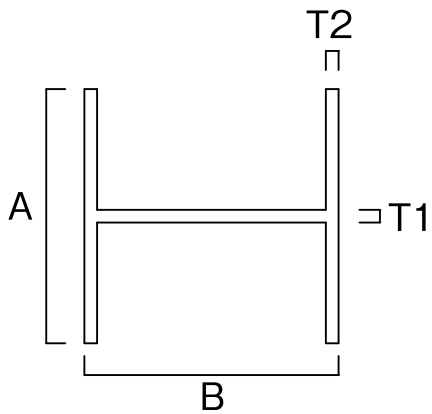

フリーアングル
長さ 2,000mm アルマイト B₂

T型アングル
長さ 3,000mm アルマイト B₂

T型アングル
長さ 4,000mm 生地

ノンスリップとジュウタン押えは、別サイズ有り

T型・Z型・H型・C型

長さ▷4,000mm アルマイトB2

T型

T	A	B
1.0	15	16
1.2	15	16.2
1.6	17	11.5
2.0	20	20
3.0	23	25
2.0	40	30

Z型

T	A	B	C
1.0	10.5	11.5	11.5
2.0	23.5	12.5	21

H型

T1	T2	A	B
1.5	1.2	30	34.4
6	9	100	100

※は5,000mm生地のみ

C型

T	A	B	C
1.5	33	18	6.5
2.0	44	22	7
3.0	70	23	10
3.0	100	25	20