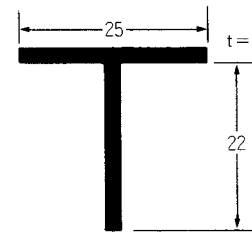

〈N・S・P〉〈への字〉〈Z型〉〈T型〉〈フリーアングル〉

No.2084 ノンスリップ
長さ 3,640mm アルマイト B₂

No.15156 T型アングル
長さ 3,640mm アルマイト B₂

No.3096 ジュウタン押え
長さ 3,640mm アルマイト B₂

T型アングル
長さ 3,000mm アルマイト B₂

No.3573 Z型アングル
長さ 3,640mm アルマイト B₂

T型アングル
長さ 3,000mm アルマイト B₂

フリーアングル
長さ 2,000mm アルマイト B₂

T型アングル
長さ 3,000mm アルマイト B₂

T型アングル
長さ 4,000mm 生地

ノンスリップとジュウタン押えは、別サイズ有り

T型・Z型・H型・C型

長さ▷4,000mm アルマイトB2

T型

T	A	B
1.0	15	16
1.2	15	16.2
1.6	17	11.5
2.0	20	20
3.0	23	25
2.0	40	30

Z型

T	A	B	C
1.0	10.5	11.5	11.5
2.0	23.5	12.5	21

H型

T1	T2	A	B
1.5	1.2	30	34.4
6	9	100	100

※は5,000mm生地のみ

C型

T	A	B	C
1.5	33	18	6.5
2.0	44	22	7
3.0	70	23	10
3.0	100	25	20