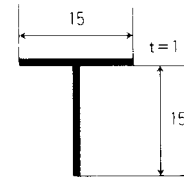

〈N・S・P〉〈への字〉〈Z型〉〈T型〉〈フリーアングル〉

No.2084 ノンスリップ
長さ 3,640mm アルマイト B₂

No.15156 T型アングル
長さ 3,640mm アルマイト B₂

No.3096 ジュウタン押え
長さ 3,640mm アルマイト B₂

T型アングル
長さ 3,000mm アルマイト B₂

No.3573 Z型アングル
長さ 3,640mm アルマイト B₂

T型アングル
長さ 3,000mm アルマイト B₂

フリーアングル
長さ 2,000mm アルマイト B₂

T型アングル
長さ 3,000mm アルマイト B₂

T型アングル
長さ 4,000mm 生地

ノンスリップとジュウタン押えは、別サイズ有り

T型・Z型・H型・C型

長さ▷4,000mm アルマイトB2

T型

T	A	B
1.0	15	16
1.2	15	16.2
1.6	17	11.5
2.0	20	20
3.0	23	25
2.0	40	30

Z型

T	A	B	C
1.0	10.5	11.5	11.5
2.0	23.5	12.5	21

H型

T1	T2	A	B
1.5	1.2	30	34.4
6	9	100	100

※は5,000mm生地のみ

C型

T	A	B	C
1.5	33	18	6.5
2.0	44	22	7
3.0	70	23	10
3.0	100	25	20