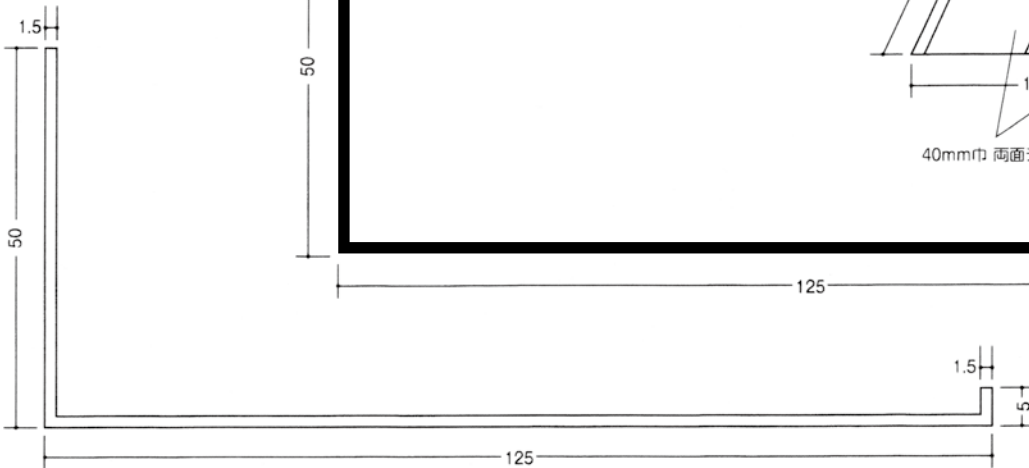

# アルミ耐震天井見切

TTK-75S  
2m/シルバー

TTK-75W  
2m/ホワイト

●ジョイント

TTK-75J  
W70×H100

●ジョイント

TTK-125J  
W120×H100

TTK-125S  
2m/シルバー

TTK-125W  
2m/ホワイト

●壁付用見切出隅・入隅役物 (受注生産)