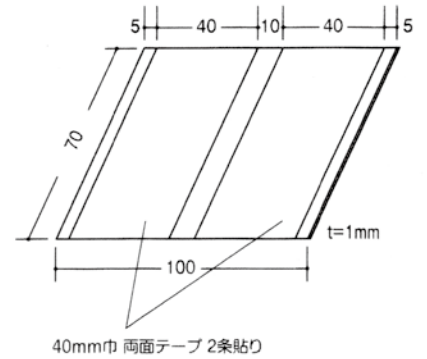

# アルミ耐震天井見切

TTK-75S  
2m/シルバー

TTK-75W  
2m/ホワイト

●ジョイント

TTK-75J  
W70×H100

●ジョイント

TTK-125J  
W120×H100

TTK-125S  
2m/シルバー

TTK-125W  
2m/ホワイト

●壁付用見切出隅・入隅役物 (受注生産)