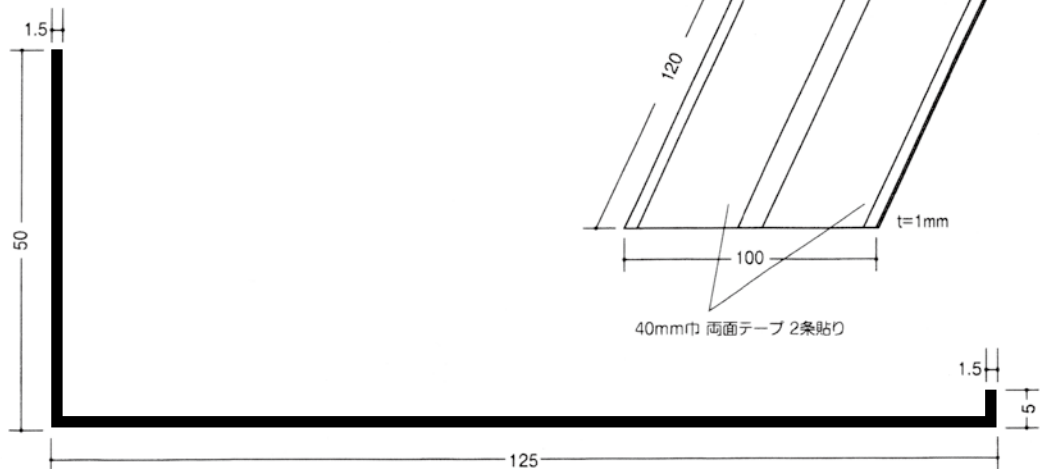

# アルミ耐震天井見切

TTK-75S  
2m/シルバー

TTK-75W  
2m/ホワイト

●ジョイント

TTK-75J  
W70×H100

●ジョイント

TTK-125J  
W120×H100

TTK-125S  
2m/シルバー

TTK-125W  
2m/ホワイト

●壁付用見切出隅・入隅役物 (受注生産)