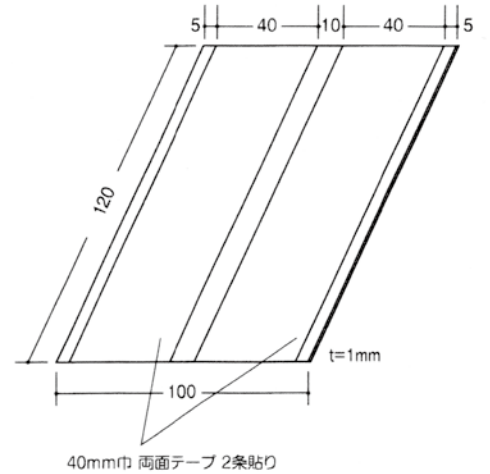

# アルミ耐震天井見切

TTK-75S  
2m/シルバー

TTK-75W  
2m/ホワイト

●ジョイント

TTK-75J  
W70×H100

●ジョイント

TTK-125J  
W120×H100

TTK-125S  
2m/シルバー

TTK-125W  
2m/ホワイト

●壁付用見切出隅・入隅役物 (受注生産)