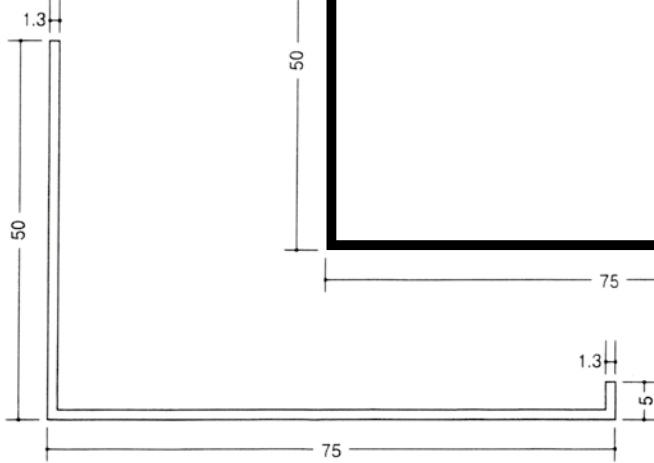

# アルミ耐震天井見切

TTK-75S  
2m/シルバー

TTK-75W  
2m/ホワイト

●ジョイント

TTK-75J  
W70×H100

●ジョイント

TTK-125J  
W120×H100

TTK-125S  
2m/シルバー

TTK-125W  
2m/ホワイト

●壁付用見切出隅・入隅役物 (受注生産)