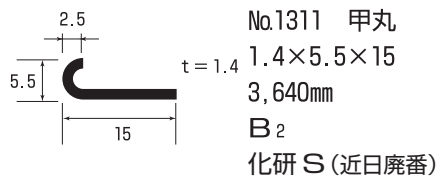

不等辺アンゲル(1)

不等辺アンゲル(2)

1.5×15×30
4,000mm
B₂

2.0×15×30
4,000mm
B₂

2.0×20×30
4,000mm
B₂

3.0×20×30
4,000mm
B₂

2.0×20×40
4,000mm
B₂

3.0×20×40
4,000mm
B₂

2.0×20×50
4,000mm
B₂

2.0×25×50
4,000mm
B₂

3.0×25×50
4,000mm
B₂

3.0×40×80
4,000mm
B₂

不等辺アンクル(3)

アンクル長さ $\geq 4,000\text{mm}$ ()は、1本重量です。

品名	記号
生地	N
B2シルバー	S
シルバークリアー	SC
ブロンズ(艶消し)	BC
ブラック(艶消し)	BK
ステンカラー(艶消し)	ST

2.0×10×15
(0.496)※

1.5×10×20
(0.464)※

1.5×10×25
(0.56)※

1.5×10×30
(0.624)※

1.5×10×40
(0.788)※

2.0×10×50
(1.262)

2.5×13×35
(1.24)※

1.8×15×18
(0.612)※

1.5×15×20
(0.544)※

1.8×15×20
(0.65)

2.0×15×20
(0.712)※

1.5×15×25
(0.624)※

1.8×15×25
(0.748)

2.0×15×25
(0.82)※

3.0×15×25
(1.2)※

1.5×15×30
(0.704)※