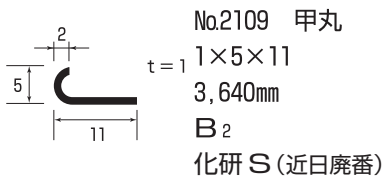

不等辺アンゲル(1)

不等辺アンゲル(2)

1.5×15×30
4,000mm
B₂

2.0×15×30
4,000mm
B₂

2.0×20×30
4,000mm
B₂

3.0×20×30
4,000mm
B₂

2.0×20×40
4,000mm
B₂

3.0×20×40
4,000mm
B₂

2.0×20×50
4,000mm
B₂

2.0×25×50
4,000mm
B₂

3.0×25×50
4,000mm
B₂

3.0×40×80
4,000mm
B₂

不等辺アンクル(3)

アンクル長さ $\geq 4,000\text{mm}$ ()は、1本重量です。

品名	記号
生地	N
B2シルバー	S
シルバークリアー	SC
ブロンズ(艶消し)	BC
ブラック(艶消し)	BK
ステンカラー(艶消し)	ST

2.0×10×15
(0.496)※

1.5×10×20
(0.464)※

1.5×10×25
(0.56)※

1.5×10×30
(0.624)※

1.5×10×40
(0.788)※

2.0×10×50
(1.262)

2.5×13×35
(1.24)※

1.8×15×18
(0.612)※

1.5×15×20
(0.544)※

1.8×15×20
(0.65)

2.0×15×20
(0.712)※

1.5×15×25
(0.624)※

1.8×15×25
(0.748)

2.0×15×25
(0.82)※

3.0×15×25
(1.2)※

1.5×15×30
(0.704)※