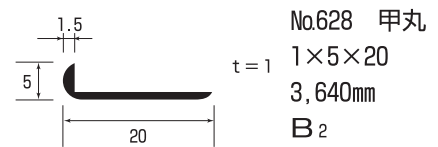

不等辺アンゲル(1)

不等辺アンゲル(2)

1.5×15×30
4,000mm
B₂

2.0×15×30
4,000mm
B₂

2.0×20×30
4,000mm
B₂

3.0×20×30
4,000mm
B₂

2.0×20×40
4,000mm
B₂

3.0×20×40
4,000mm
B₂

2.0×20×50
4,000mm
B₂

2.0×25×50
4,000mm
B₂

3.0×25×50
4,000mm
B₂

3.0×40×80
4,000mm
B₂

不等辺アンクル(3)

アンクル長さ $\geq 4,000\text{mm}$ ()は、1本重量です。

品名	記号
生地	N
B2シルバー	S
シルバークリアー	SC
ブロンズ(艶消し)	BC
ブラック(艶消し)	BK
ステンカラー(艶消し)	ST

2.0×10×15
(0.496)※

1.5×10×20
(0.464)※

1.5×10×25
(0.56)※

1.5×10×30
(0.624)※

1.5×10×40
(0.788)※

2.0×10×50
(1.262)

2.5×13×35
(1.24)※

1.8×15×18
(0.612)※

2.0×15×30
(0.936)※

不等辺アンクル(4)

アンクル長さ > 4,000mm () は、1本重量です。

品名	記号
生地	N
B2シルバー	S
シルバークリアー	SC
ブロンズ(艶消し)	BC
ブラック(艶消し)	BK
ステンカラー(艶消し)	ST

※アルマイトは別途申し受けます。

<p>3.0×15×30 (1.36)※</p>	<p>2.0×15×35 (1.045)</p>	<p>2.0×15×40 (1.153)</p>	<p>1.5×15×45 (0.955)</p>
<p>1.5×19×63.5 (1.322)</p>	<p>2.0×20×25 (0.928)※</p>	<p>2.0×20×30 (1.044)※</p>	
<p>3.0×20×30 (1.524)※</p>	<p>2.0×20×40 (1.252)※</p>	<p>3.0×20×40 (1.86)※</p>	
<p>2.0×20×50 (1.48)</p>	<p>3.0×20×50 (2.187)</p>	<p>3.0×25×30 (1.697)</p>	
<p>4.0×25×38 (2.548)※</p>	<p>2.0×25×50 (1.588)</p>	<p>3.0×25×50 (2.332)※</p>	
<p>1.5×25.4×76.2 (1.634)</p>	<p>3.0×30×40 (2.172)※</p>		