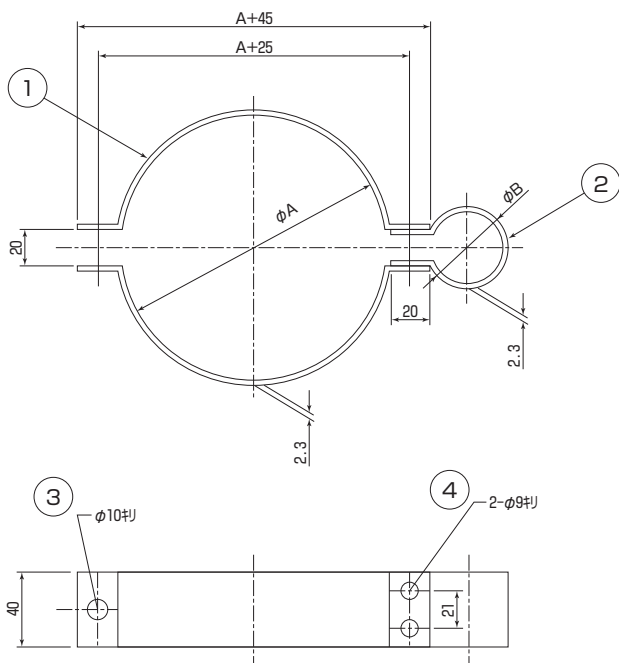

標識板用スチールポール

	SF(白粉体)
50.8Φ×1.6t×2750	●
60.5Φ×2.3t×3000	●
60.5Φ×2.3t×3500	●
60.5Φ×2.3t×4000	●
60.5Φ×2.8t×4000	※
76.3Φ×2.8t×3500	※
76.3Φ×3.2t×4000	※
89.1Φ×3.2t×3500	※
89.1Φ×3.2t×4000	※

【親子バンド】

上記寸法定尺よりの切断、追加穴加工も可能です。

支柱径	
親金具	子供金具
直径A	直径B
42.7	34.0
48.6	38.1
60.5	42.7
76.3	48.6
89.1	50.8
101.6	60.5
114.3	76.3
139.8	89.1
165.2	