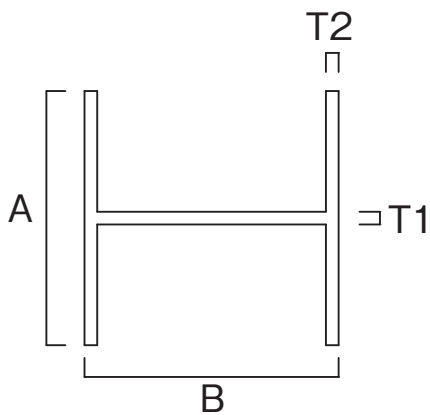

T型・Z型・H型・C型

長さ▷4,000mm アルマイトB2

T型

T	A	B
1.0	15	16
1.2	15	16.2
1.6	17	11.5
2.0	20	20
3.0	23	25
2.0	40	30

Z型

T	A	B	C
1.0	10.5	11.5	11.5
2.0	23.5	12.5	21

H型

T1	T2	A	B
1.5	1.2	30	34.4

C型

T	A	B	C
1.5	33	18	6.5
2.0	44	22	7
3.0	70	23	10
3.0	100	25	20