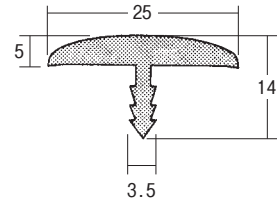

ソフトエッチ

材質. 軟質塩ビ

50m巻
茶黒
アイボリー
グレー

50m巻
茶黒
アイボリー
グレー

50m巻
茶黒
アイボリー
グレー

50m巻
茶黒
アイボリー
グレー

50m巻
茶黒
アイボリー
グレー

30m巻
茶黒
アイボリー
グレー

注意点 ロットにより形状のバラつきがあります。