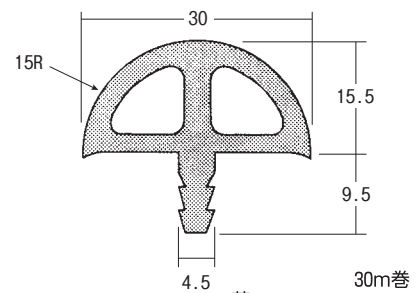

ソフトエッチ

材質. 軟質塩ビ

50m巻
茶黒
アイボリー
グレー

50m巻
茶黒
アイボリー
グレー

50m巻
茶黒
アイボリー
グレー

50m巻
茶黒
アイボリー
グレー

50m巻
茶黒
アイボリー
グレー

30m巻
茶黒
アイボリー
グレー

注意点 ロットにより形状のバラつきがあります。