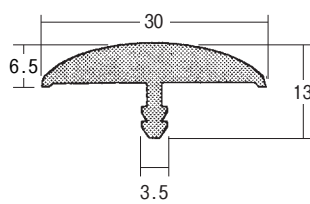

ソフトエッチ

材質. 軟質塩ビ

50m巻
茶黒
アイボリー
グレー

50m巻
茶黒
アイボリー
グレー

50m巻
茶黒
アイボリー
グレー

50m巻
茶黒
アイボリー
グレー

50m巻
茶黒
アイボリー
グレー

30m巻
茶黒
アイボリー
グレー

注意点 ロットにより形状のバラつきがあります。