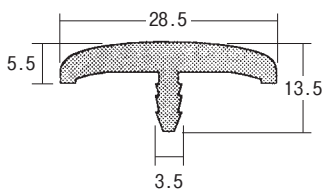

ソフトエッチ

材質. 軟質塩ビ

50m巻
茶黒
アイボリー
グレー

50m巻
茶黒
アイボリー
グレー

50m巻
茶黒
アイボリー
グレー

50m巻
茶黒
アイボリー
グレー

50m巻
茶黒
アイボリー
グレー

30m巻
茶黒
アイボリー
グレー

注意点 ロットにより形状のバラつきがあります。