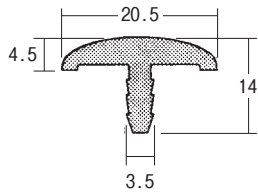

ソフトエッチ

材質. 軟質塩ビ

50m巻
茶黒
アイボリー
グレー

50m巻
茶黒
アイボリー
グレー

50m巻
茶黒
アイボリー
グレー

50m巻
茶黒
アイボリー
グレー

50m巻
茶黒
アイボリー
グレー

30m巻
茶黒
アイボリー
グレー

注意点 ロットにより形状のバラつきがあります。