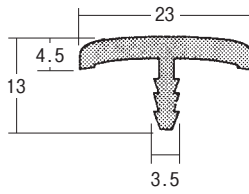

ソフトエッチ

材質. 軟質塩ビ

50m巻
茶黒
アイボリー
グレー

50m巻
茶黒
アイボリー
グレー

50m巻
茶黒
アイボリー
グレー

50m巻
茶黒
アイボリー
グレー

50m巻
茶黒
アイボリー
グレー

30m巻
茶黒
アイボリー
グレー

注意点 ロットにより形状のバラつきがあります。