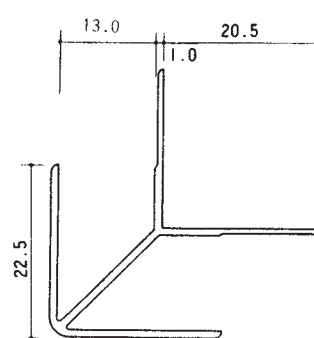

アルミ出隅コーナー

■アルミ出隅 2.73m (B2アルマイト仕上げ)