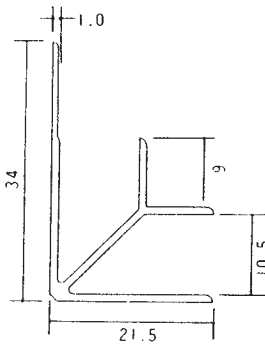

アルミ出隅コーナー

■アルミ出隅 2.73m (B2アルマイト仕上げ)

DA-2.5

DA-3.5

DA-4.5

DA-5.5

DA-6.5

DA-7.5

アルミ入隅コーナー

■アルミ入隅 2.73m (B2アルマイト仕上げ)

BF-2.5

BF-3.5

BF-4.5

BF-5.5

BF-6.5

BF-7.5

BF-8.5

BF-10

BF-10.5

BF-13

3AB

6AB

9AB

12AB