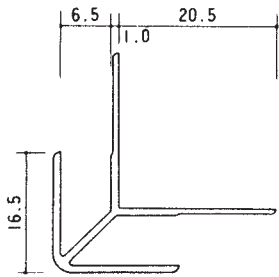

アルミ出隅コーナー

■アルミ出隅 2.73m (B2アルマイト仕上げ)

DA-2.5

DA-3.5

DA-4.5

DA-5.5

DA-6.5

DA-7.5

アルミ入隅コーナー

■アルミ入隅 2.73m (B2アルマイト仕上げ)

BF-2.5

BF-3.5

BF-4.5

BF-5.5

BF-6.5

BF-7.5