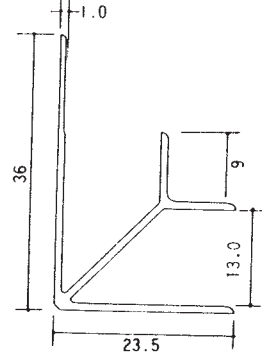

アルミ出隅コーナー

■アルミ出隅 2.73m (B2アルマイト仕上げ)

DA-2.5

DA-3.5

DA-4.5

DA-5.5

DA-6.5

DA-7.5

アルミ入隅コーナー

■アルミ入隅 2.73m (B2アルマイト仕上げ)

BF-2.5

BF-3.5

BF-4.5

BF-5.5

BF-6.5

BF-7.5

BF-8.5

BF-10

BF-10.5

BF-13

3AB

6AB

9AB

12AB