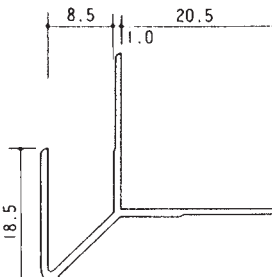

アルミ出隅コーナー

■アルミ出隅 2.73m (B2アルマイト仕上げ)

DA-8.5