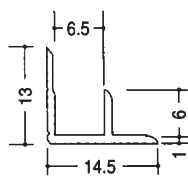

アルミ入隅コーナー

■アルミ入隅 2.73m (B2アルマイト仕上げ)

BF-2.5

BF-3.5

BF-4.5

BF-5.5

BF-6.5

BF-7.5

BF-8.5

BF-10

BF-10.5

BF-13

3AB

6AB

9AB

12AB