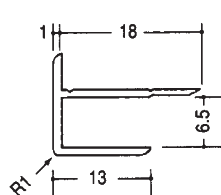

アルミ出隅コーナー

■アルミ出隅 2.73m (B2アルマイト仕上げ)

DA-2.5

DA-3.5

DA-4.5

DA-5.5

DA-6.5

DA-7.5

DA-8.5

DA-10

DA-10.5

DA-13

3AD

6AD

9AD

12AD

アルミ入隅コーナー

■アルミ入隅 2.73m (B2アルマイト仕上げ)

BF-2.5

BF-3.5

BF-4.5

BF-5.5

BF-6.5

BF-7.5