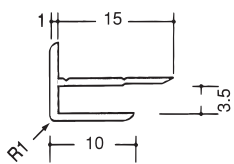

アルミ出隅コーナー

■アルミ出隅 2.73m (B2アルマイト仕上げ)

3AD