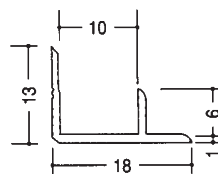

アルミ入隅コーナー

■アルミ入隅 2.73m (B2アルマイト仕上げ)

BF-2.5

BF-3.5

BF-4.5

BF-5.5

BF-6.5

BF-7.5

BF-8.5

BF-10

BF-10.5

BF-13

3AB

6AB

9AB

12AB