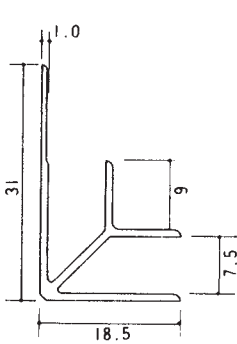

アルミ出隅コーナー

■アルミ出隅 2.73m (B2アルマイト仕上げ)

DA-2.5

DA-3.5

DA-4.5

DA-5.5

DA-6.5

DA-7.5

アルミ入隅コーナー

■アルミ入隅 2.73m (B2アルマイト仕上げ)

BF-2.5

BF-3.5

BF-4.5

BF-5.5

BF-6.5

BF-7.5

BF-8.5

BF-10

BF-10.5

BF-13

3AB

6AB

9AB

12AB