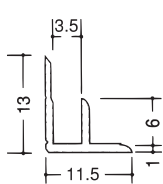

アルミ出隅コーナー

■アルミ出隅 2.73m (B2アルマイト仕上げ)

DA-2.5

DA-3.5

DA-4.5

DA-5.5

DA-6.5

DA-7.5

アルミ入隅コーナー

■アルミ入隅 2.73m (B2アルマイト仕上げ)

BF-2.5

BF-3.5

BF-4.5

BF-5.5

BF-6.5

BF-7.5

BF-8.5

BF-10

BF-10.5

BF-13

3AB

6AB

9AB

12AB