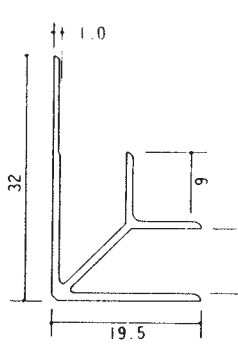

アルミ出隅コーナー

■アルミ出隅 2.73m (B2アルマイト仕上げ)

DA-2.5

DA-3.5

DA-4.5

DA-5.5

DA-6.5

DA-7.5

アルミ入隅コーナー

■アルミ入隅 2.73m (B2アルマイト仕上げ)

BF-2.5

BF-3.5

BF-4.5

BF-5.5

BF-6.5

BF-7.5

BF-8.5

BF-10

BF-10.5

BF-13

3AB

6AB

9AB

12AB