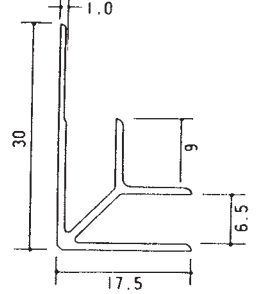

アルミ出隅コーナー

■アルミ出隅 2.73m (B2アルマイト仕上げ)

DA-2.5

DA-3.5

DA-4.5

DA-5.5

DA-6.5

DA-7.5

アルミ入隅コーナー

■アルミ入隅 2.73m (B2アルマイト仕上げ)

BF-2.5

BF-3.5

BF-4.5

BF-5.5

BF-6.5

BF-7.5

BF-8.5

BF-10

BF-10.5

BF-13

3AB

6AB

9AB

12AB