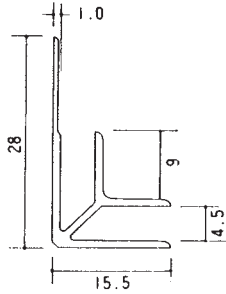

アルミ出隅コーナー

■アルミ出隅 2.73m (B2アルマイト仕上げ)

DA-2.5

DA-3.5

DA-4.5

DA-5.5

DA-6.5

DA-7.5

アルミ入隅コーナー

■アルミ入隅 2.73m (B2アルマイト仕上げ)

BF-2.5

BF-3.5

BF-4.5

BF-5.5

BF-6.5

BF-7.5

BF-8.5

BF-10

BF-10.5

BF-13

3AB

6AB

9AB

12AB