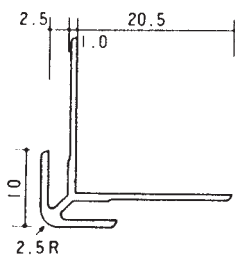

アルミ出隅コーナー

■アルミ出隅 2.73m (B2アルマイト仕上げ)

DA-2.5

DA-3.5

DA-4.5

DA-5.5

DA-6.5

DA-7.5

アルミ入隅コーナー

■アルミ入隅 2.73m (B2アルマイト仕上げ)

BF-2.5

BF-3.5

BF-4.5

BF-5.5

BF-6.5

BF-7.5