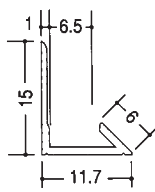

アルミ入隅コーナー

■アルミ入隅 2.73m (B2アルマイト仕上げ)

△型6.5