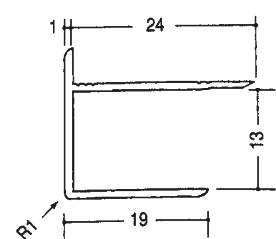

アルミ出隅コーナー

■アルミ出隅 2.73m (B2アルマイト仕上げ)

DA-2.5

DA-3.5

DA-4.5

DA-5.5

DA-6.5

DA-7.5

DA-8.5

DA-10

DA-10.5

DA-13

3AD

6AD

9AD

12AD

アルミ入隅コーナー

■アルミ入隅 2.73m (B2アルマイト仕上げ)

BF-2.5

BF-3.5

BF-4.5

BF-5.5

BF-6.5

BF-7.5