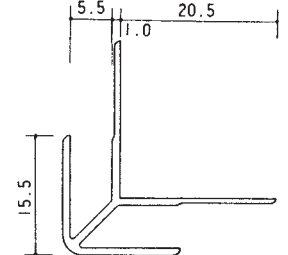

アルミ出隅コーナー

■アルミ出隅 2.73m (B2アルマイト仕上げ)

DA-2.5

DA-3.5

DA-4.5

DA-5.5

DA-6.5

DA-7.5

アルミ入隅コーナー

■アルミ入隅 2.73m (B2アルマイト仕上げ)

BF-2.5

BF-3.5

BF-4.5

BF-5.5

BF-6.5

BF-7.5