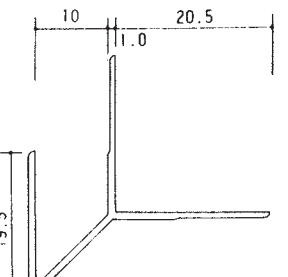

アルミ出隅コーナー

■アルミ出隅 2.73m (B2アルマイト仕上げ)

DA-10