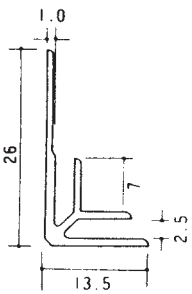

アルミ出隅コーナー

■アルミ出隅 2.73m (B2アルマイト仕上げ)

DA-2.5

DA-3.5

DA-4.5

DA-5.5

DA-6.5

DA-7.5

DA-8.5

DA-10

DA-10.5

DA-13

3AD

6AD

9AD

12AD

アルミ入隅コーナー

■アルミ入隅 2.73m (B2アルマイト仕上げ)

BF-2.5

BF-3.5

BF-4.5

BF-5.5

BF-6.5

BF-7.5