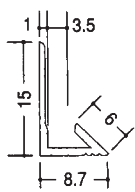

アルミ入隅コーナー

■アルミ入隅 2.73m (B2アルマイト仕上げ)

△型3.5