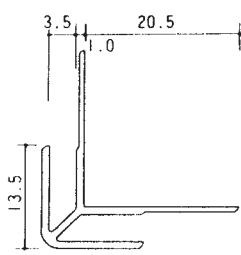

アルミ出隅コーナー

■アルミ出隅 2.73m (B2アルマイト仕上げ)

DA-2.5

DA-3.5

DA-4.5

DA-5.5

DA-6.5

DA-7.5

アルミ入隅コーナー

■アルミ入隅 2.73m (B2アルマイト仕上げ)

BF-2.5

BF-3.5

BF-4.5

BF-5.5

BF-6.5

BF-7.5