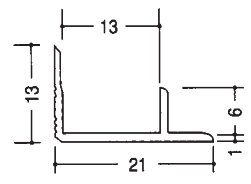

アルミ入隅コーナー

■アルミ入隅 2.73m (B2アルマイト仕上げ)

BF-2.5

BF-3.5

BF-4.5

BF-5.5

BF-6.5

BF-7.5

BF-8.5

BF-10

BF-10.5

BF-13

3AB

6AB

9AB

12AB