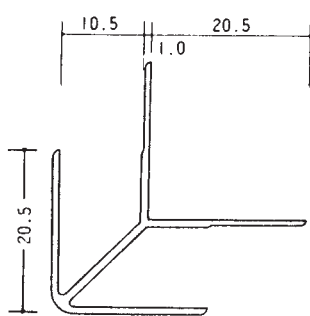

アルミ出隅コーナー

■アルミ出隅 2.73m (B2アルマイト仕上げ)