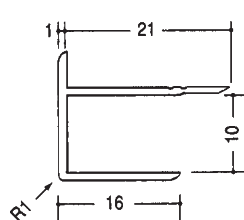

アルミ出隅コーナー

■アルミ出隅 2.73m (B2アルマイト仕上げ)

9AD