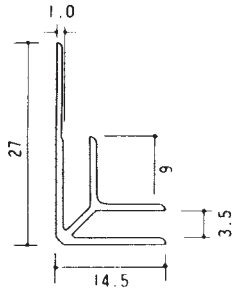

アルミ出隅コーナー

■アルミ出隅 2.73m (B2アルマイト仕上げ)

DA-2.5

DA-3.5

DA-4.5

DA-5.5

DA-6.5

DA-7.5

アルミ入隅コーナー

■アルミ入隅 2.73m (B2アルマイト仕上げ)

BF-2.5

BF-3.5

BF-4.5

BF-5.5

BF-6.5

BF-7.5