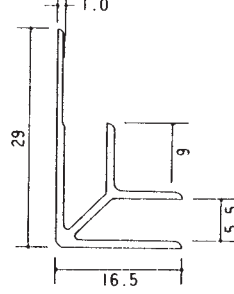

アルミ出隅コーナー

■アルミ出隅 2.73m (B2アルマイト仕上げ)

DA-2.5

DA-3.5

DA-4.5

DA-5.5

DA-6.5

DA-7.5

アルミ入隅コーナー

■アルミ入隅 2.73m (B2アルマイト仕上げ)

BF-2.5

BF-3.5

BF-4.5

BF-5.5

BF-6.5

BF-7.5

BF-8.5

BF-10

BF-10.5

BF-13

3AB

6AB

9AB

12AB