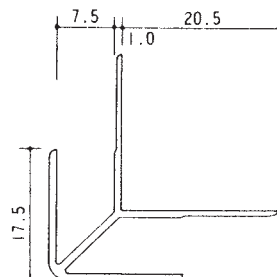

アルミ出隅コーナー

■アルミ出隅 2.73m (B2アルマイト仕上げ)

DA-2.5

DA-3.5

DA-4.5

DA-5.5

DA-6.5

DA-7.5

アルミ入隅コーナー

■アルミ入隅 2.73m (B2アルマイト仕上げ)

BF-2.5

BF-3.5

BF-4.5

BF-5.5

BF-6.5

BF-7.5