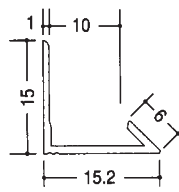

アルミ入隅コーナー

■アルミ入隅 2.73m (B2アルマイト仕上げ)

△型10